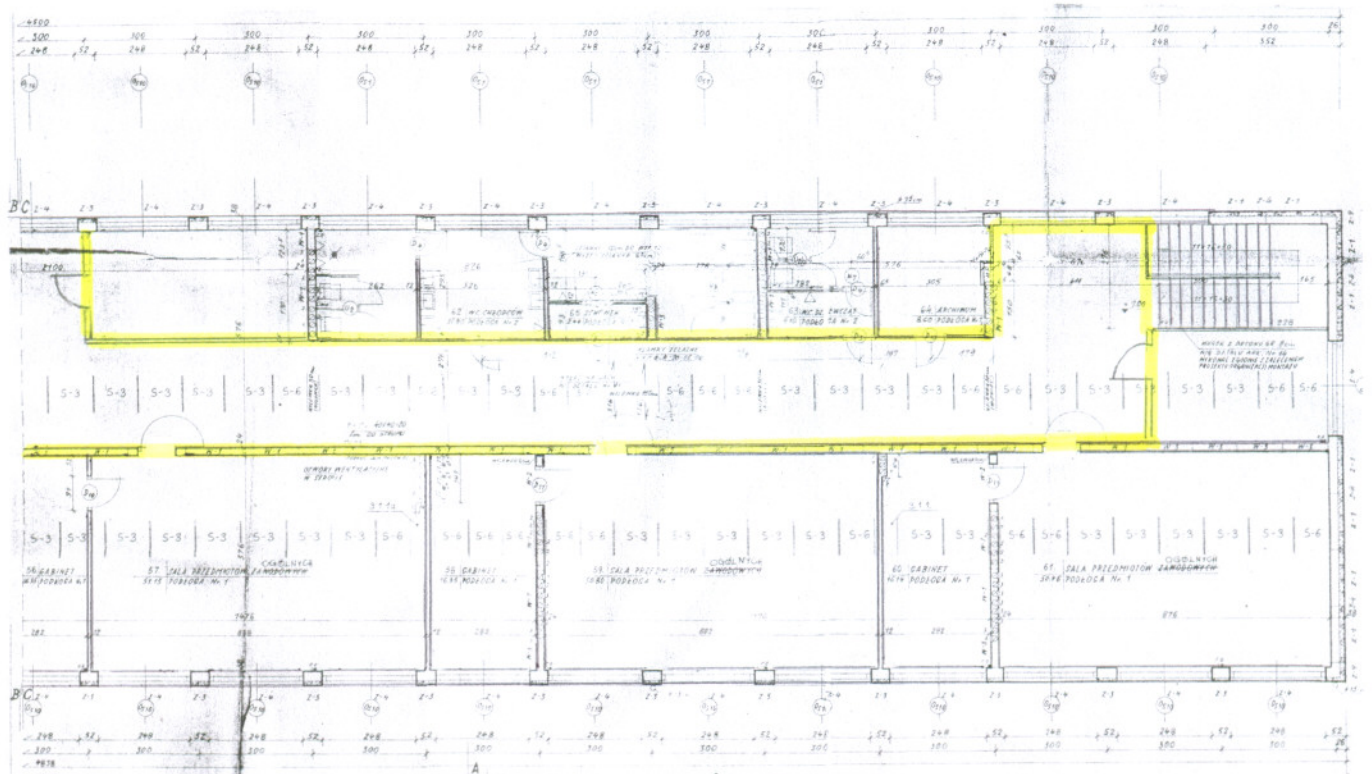

RZUT II PIĘTRA - B

RZUT II PIĘTRA - C

ZESPÓŁ SZKÓŁ ZAWODOWYCH NR 1
 GDYNIA UL. ŚMIDOWICZA 49
 RZUT POZIOMY – II PIĘTRO
 ZAZNACZONY OBSZAR REMONTU POSADZEK

Data CZERWIEC 2010 R.

Rys. Nr 2