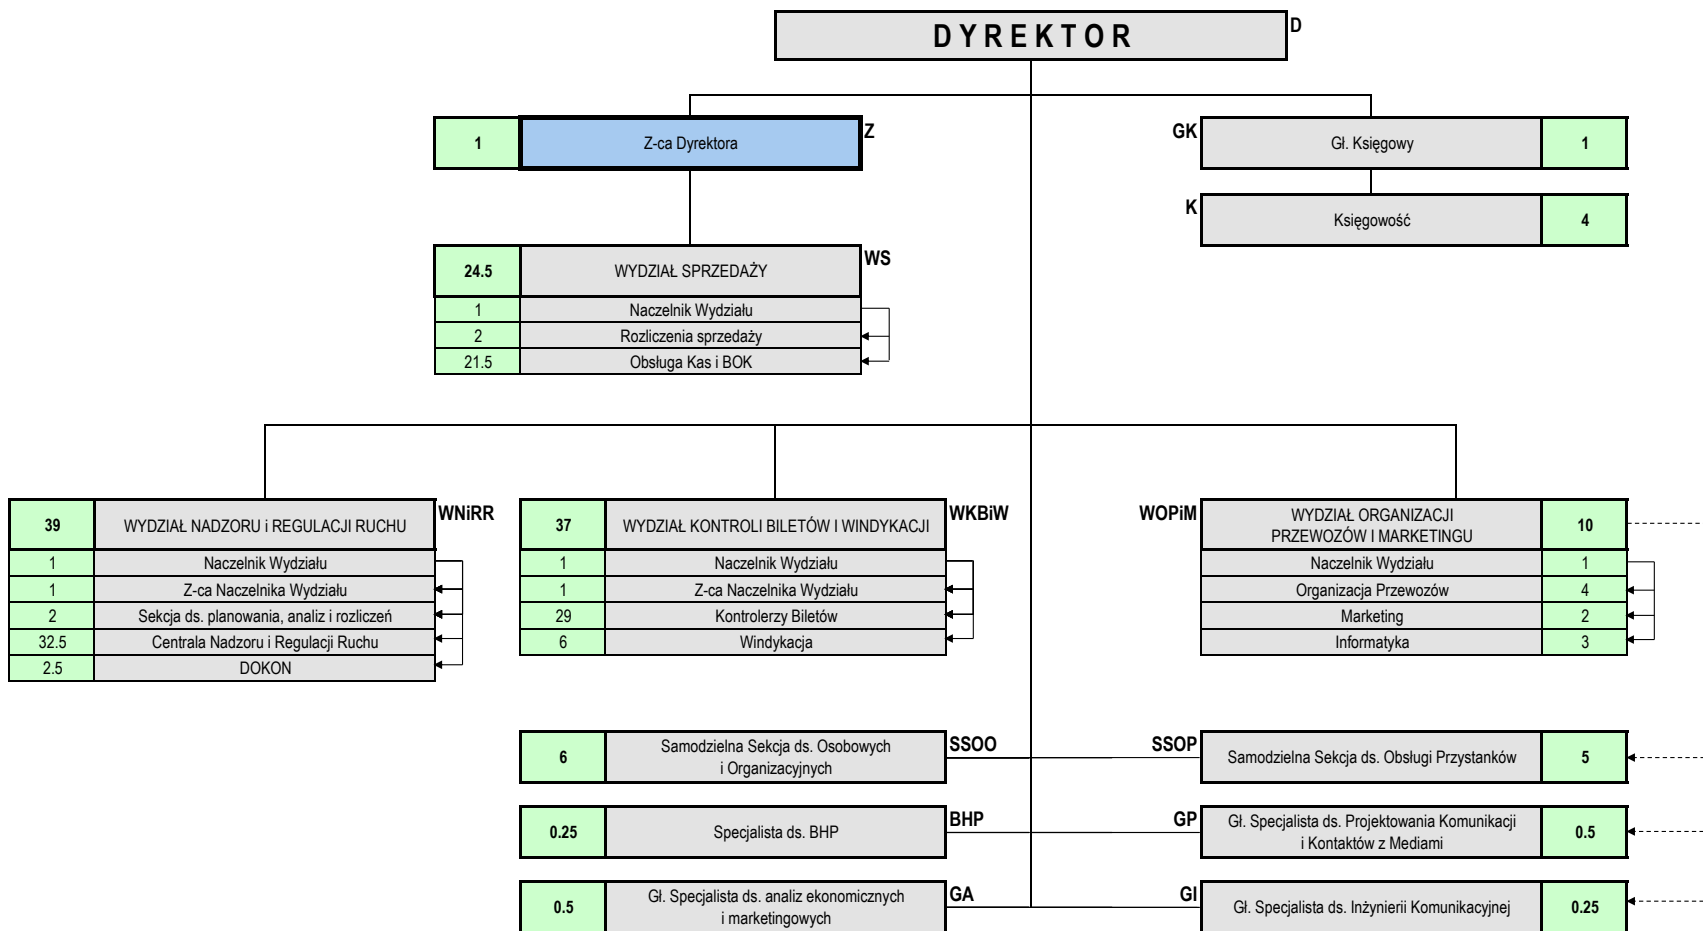

Schemat organizacyjny Zarządu Komunikacji Miejskiej w Gdyni

Etaty 130.00