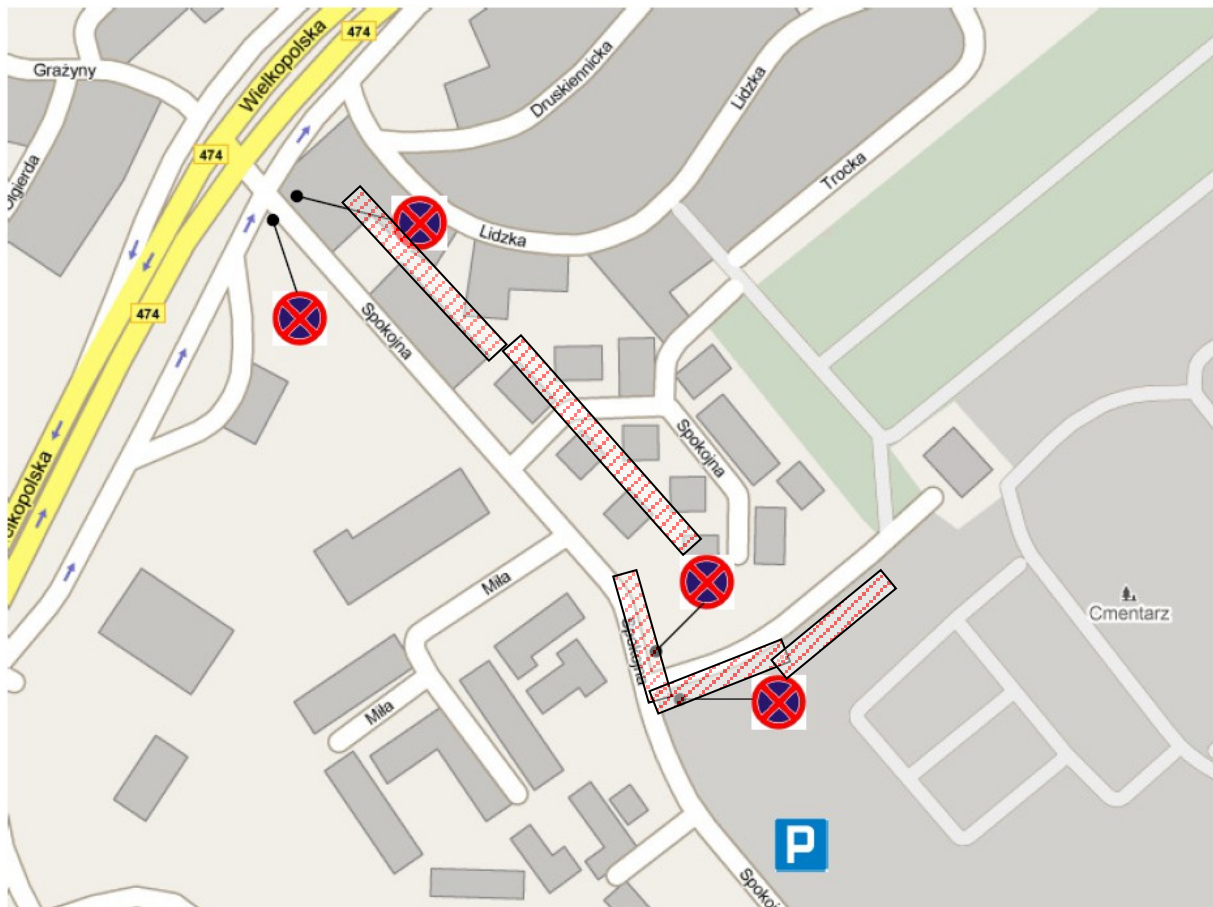

## ORGANIZACJA RUCHU

W dniach od 30 października do 1 listopada br. przy cmentarzu na ul. Spokojnej w Gdyni

### LEGENDA:

 - fragment ul. Spokojnej objęty zakazem zatrzymywania (znaki  -zakaz obowiązujący od godzin porannych 30 października do wieczora 1 listopada)

 - PARKING dla odwiedzających cmentarz przy ul. Spokojnej