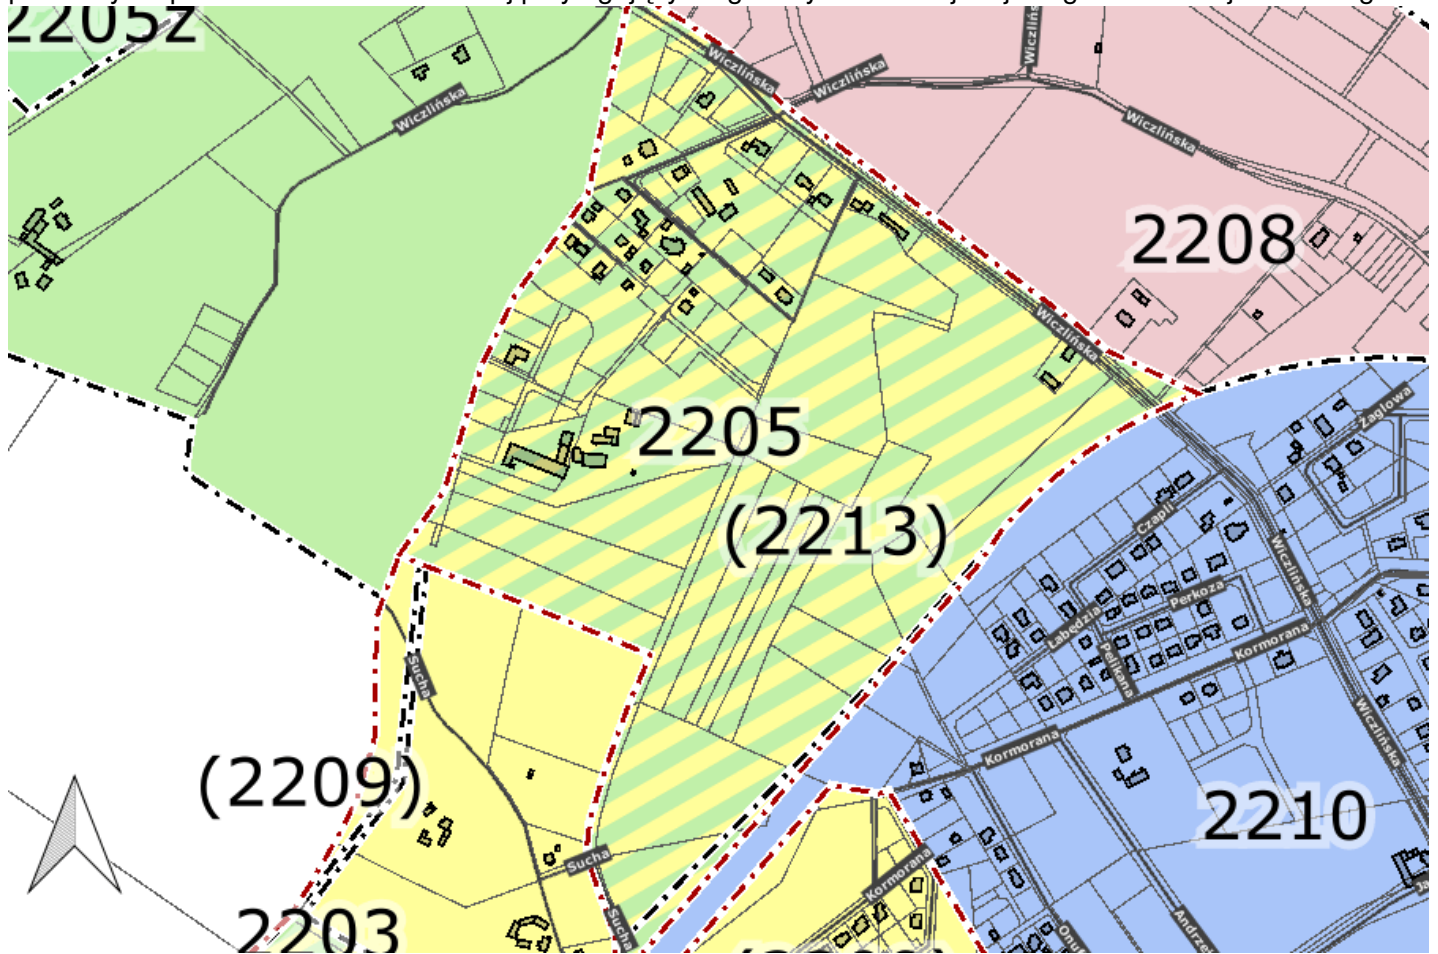

# 2213 Wiczlińska, Trójmiejski Park Krajobrazowy

Miejscowy plan zagospodarowania przestrzennego części dzielnicy Chwarzno-Wiczlino w Gdyni, rejon położony na południe od ul. Wiczlińskiej przylegający do granicy lasów Trójmiejskiego Parku Krajobrazowego