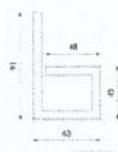

Ławka B-bench 02.010

Mała architektura ze stylem.

stal czarna

stal nierdzewna

opcje dane techniczne

Drewno:

sosna, św ierk
egzotyczne

Sposób montażu:

wolnostojąca
kolki rozporowe

numer katalogowy: 02.010.SC,DS.BM

stary numer katalogowy: 3300

zdjęcia wymiary

kolory drewna

kolory stali

Lubię to! 3

0