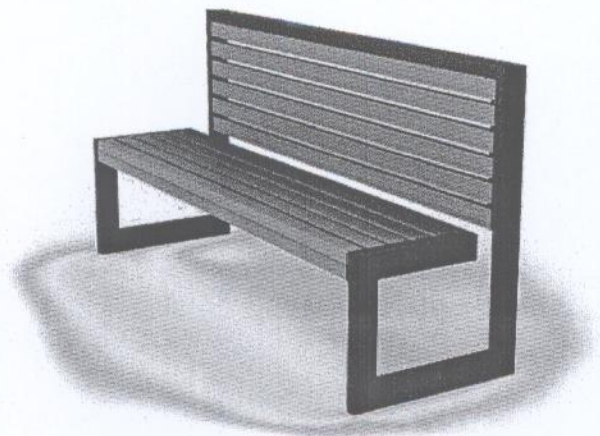

Ławka B-bench 02.010

Mała architektura ze stylem.

stal czarna

stal nierdzewna

opcje dane techniczne

Drewno:

sosna, św ierk
egzotyczne

Sposób montażu:

wolnostojąca
kolki rozporowe

numer katalogowy: 02.010.SC,DS.BM

stary numer katalogowy: 3300

zdjęcia wymiary

kolory drewna

kolory stali

Lubię to! 3

0