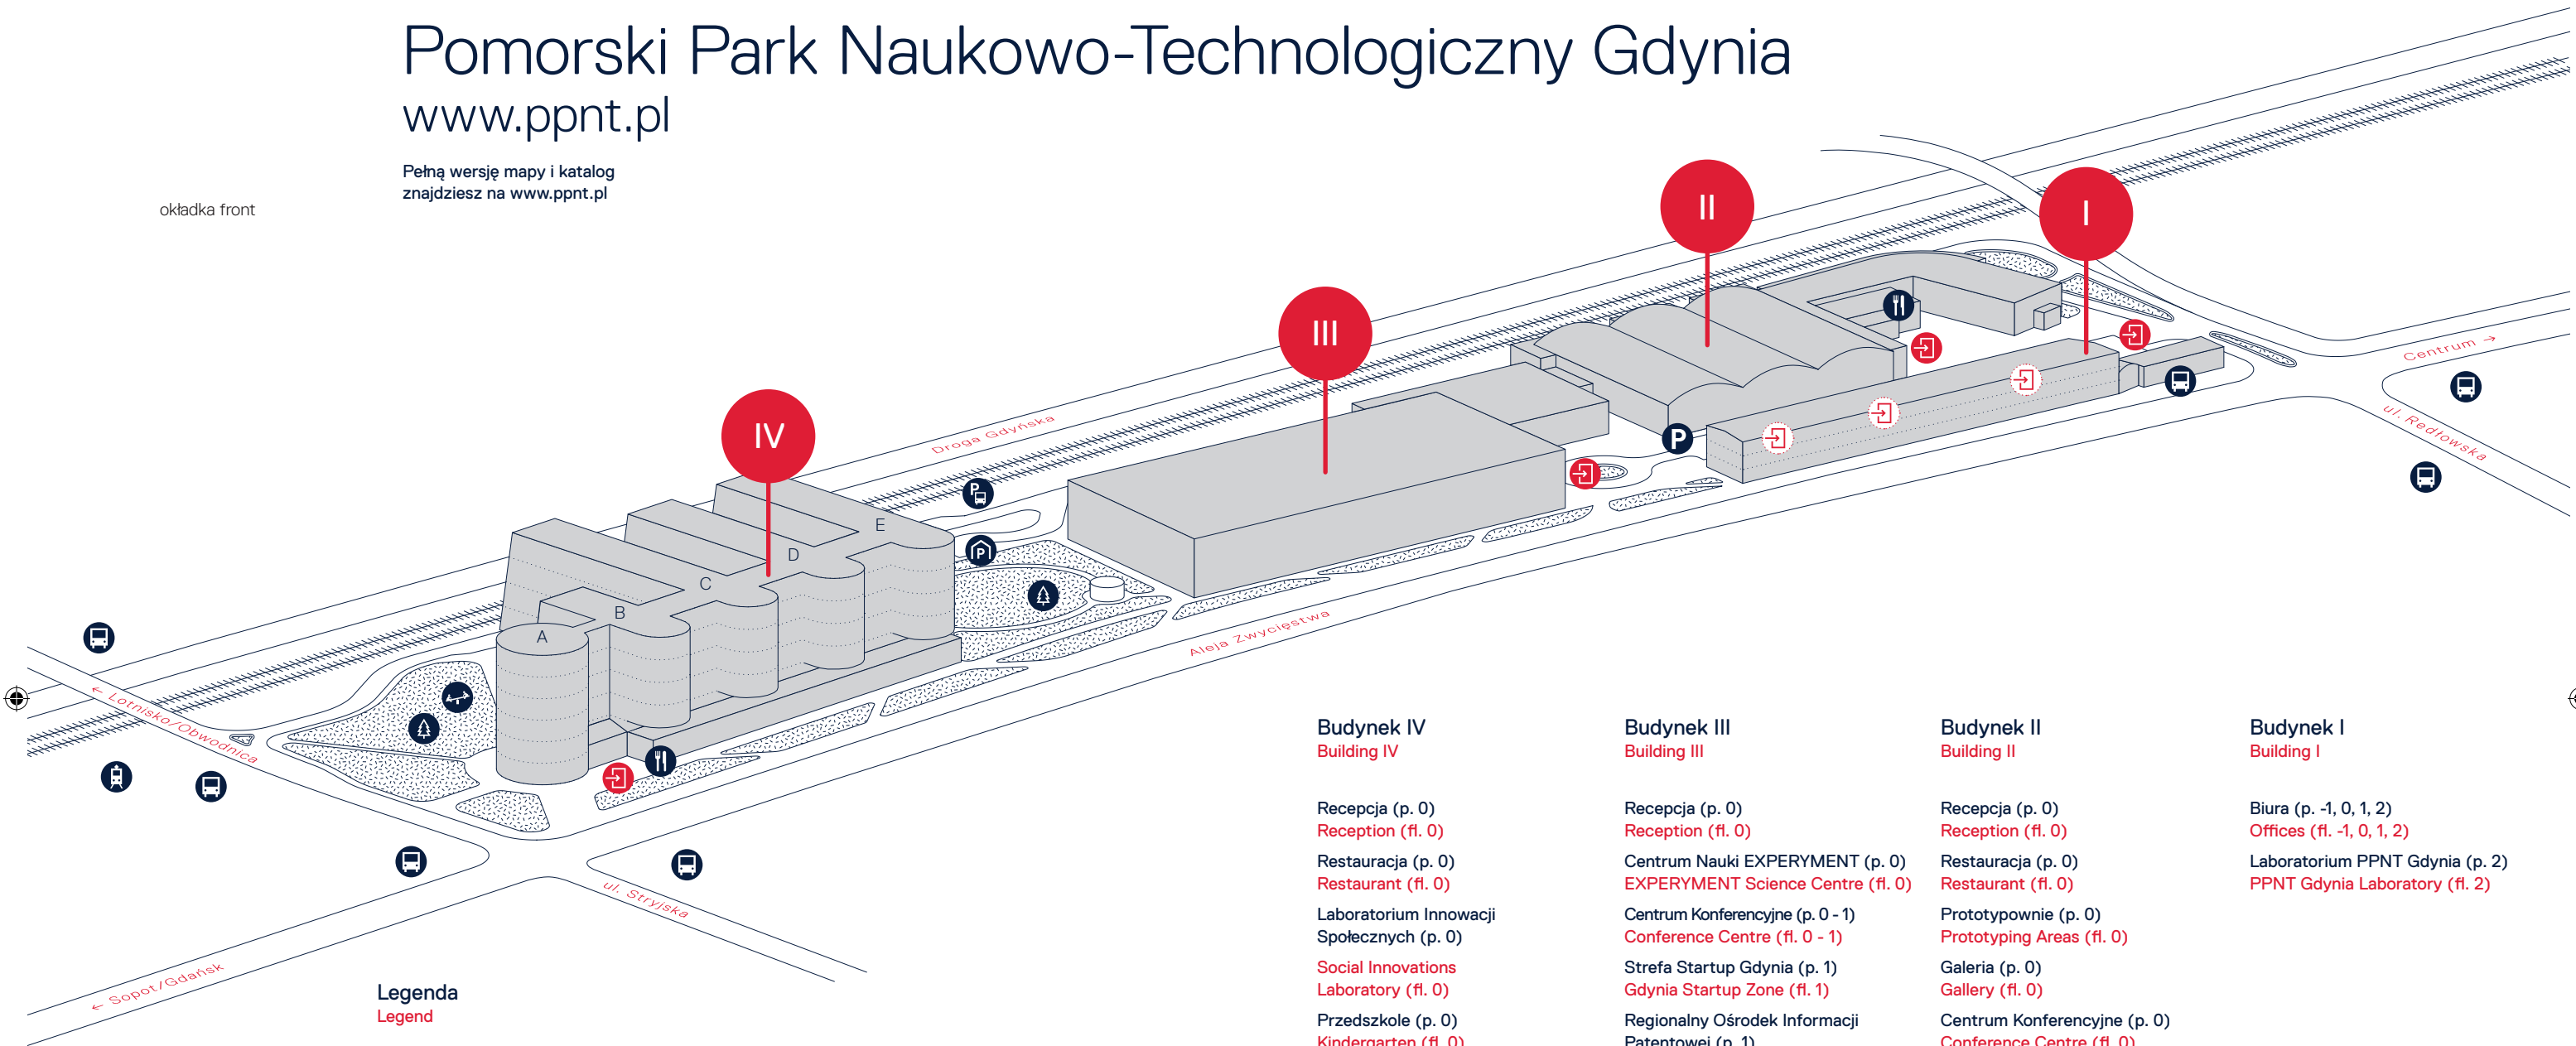

Pomorski Park Naukowo-Technologiczny Gdynia

www.ppnt.pl

Pełną wersję mapy i katalog znajdziesz na www.ppnt.pl

okładka front

Legenda Legend

- | | |
|--|--|
|  Przystanek autobusowy Bus stop |  Parking Parking |
|  Przystanek SKM SKM - Fast Train |  Parking podziemny Underground parking |
|  Strefa zieleni Green areas |  Parking dla autobusów Coach parking |
|  Plac zabaw Playground |  Wejście do budynku Entrance |
|  Restauracja Restaurant | |