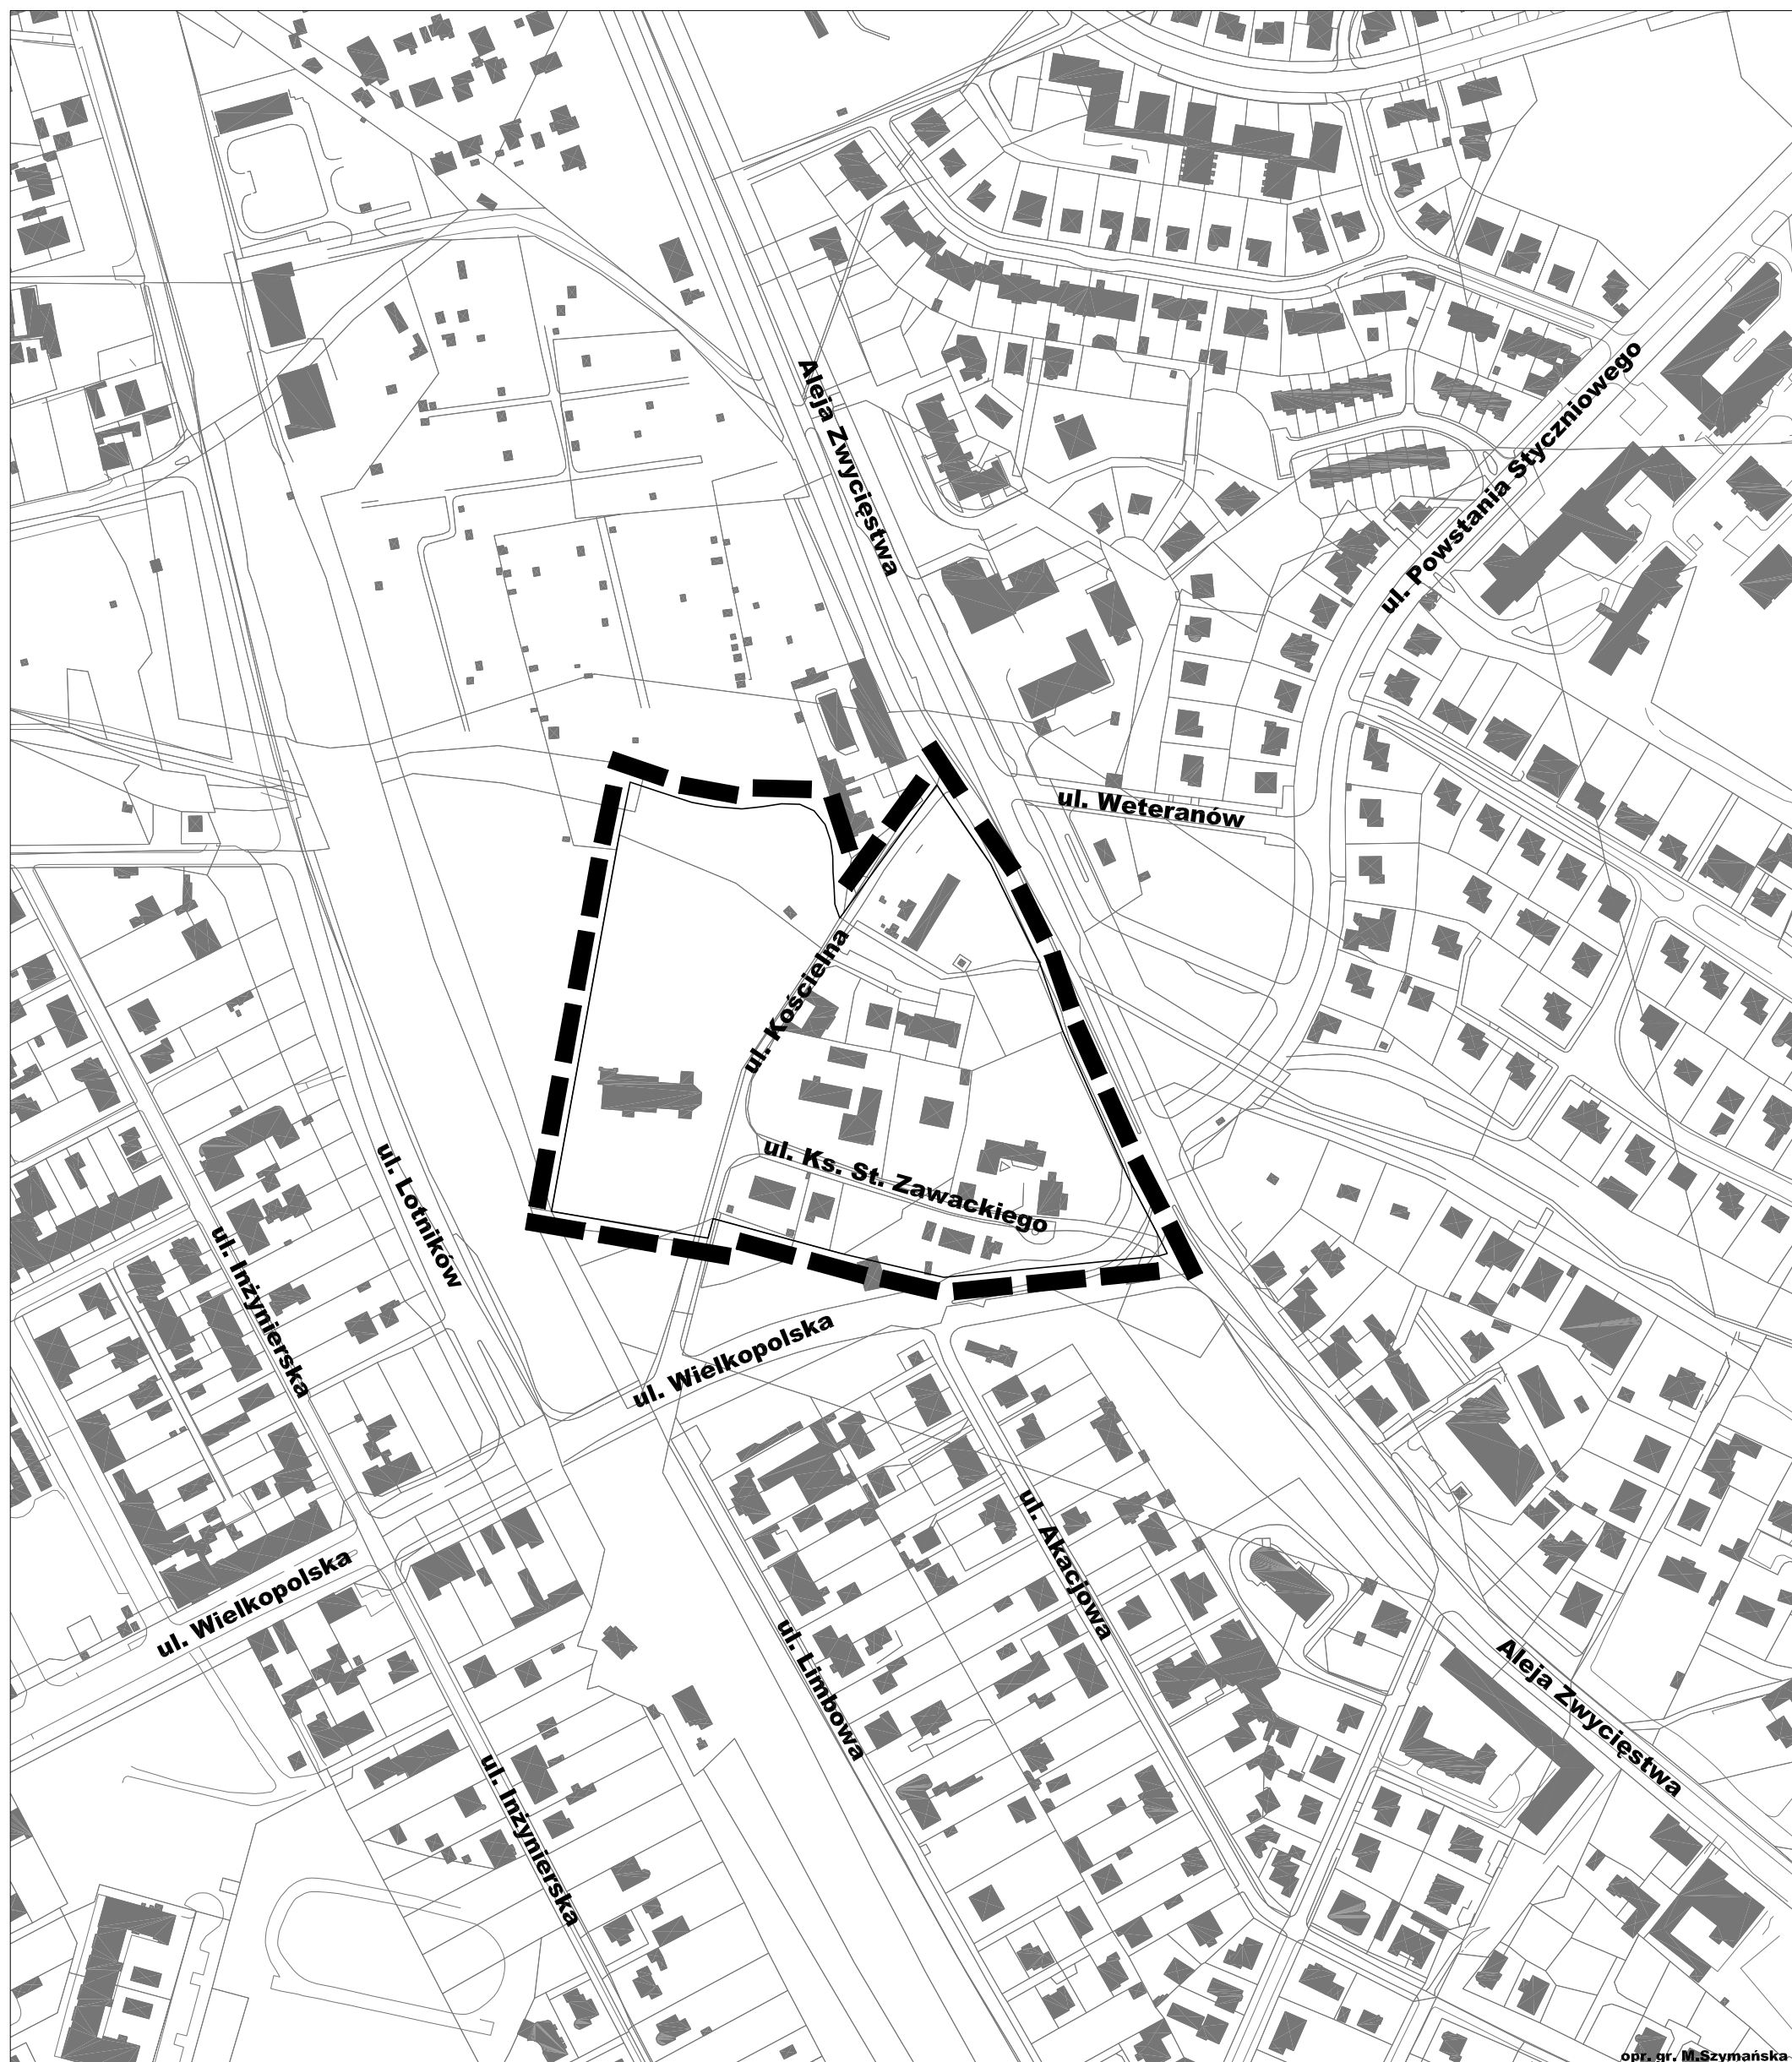

# OSADA RZEMIEŚLNICZA W MAŁYM KACKU

NR W REJESTRZE ZABYTKÓW WOJEWÓDZTWA POMORSKIEGO - 995

opr. gr. M.Szymańska

LEGENDA:

GRANICA OBSZARU ZABYTKOWEGO  
(BEZ STREFY OCHRONY EKSPOZYCJI)