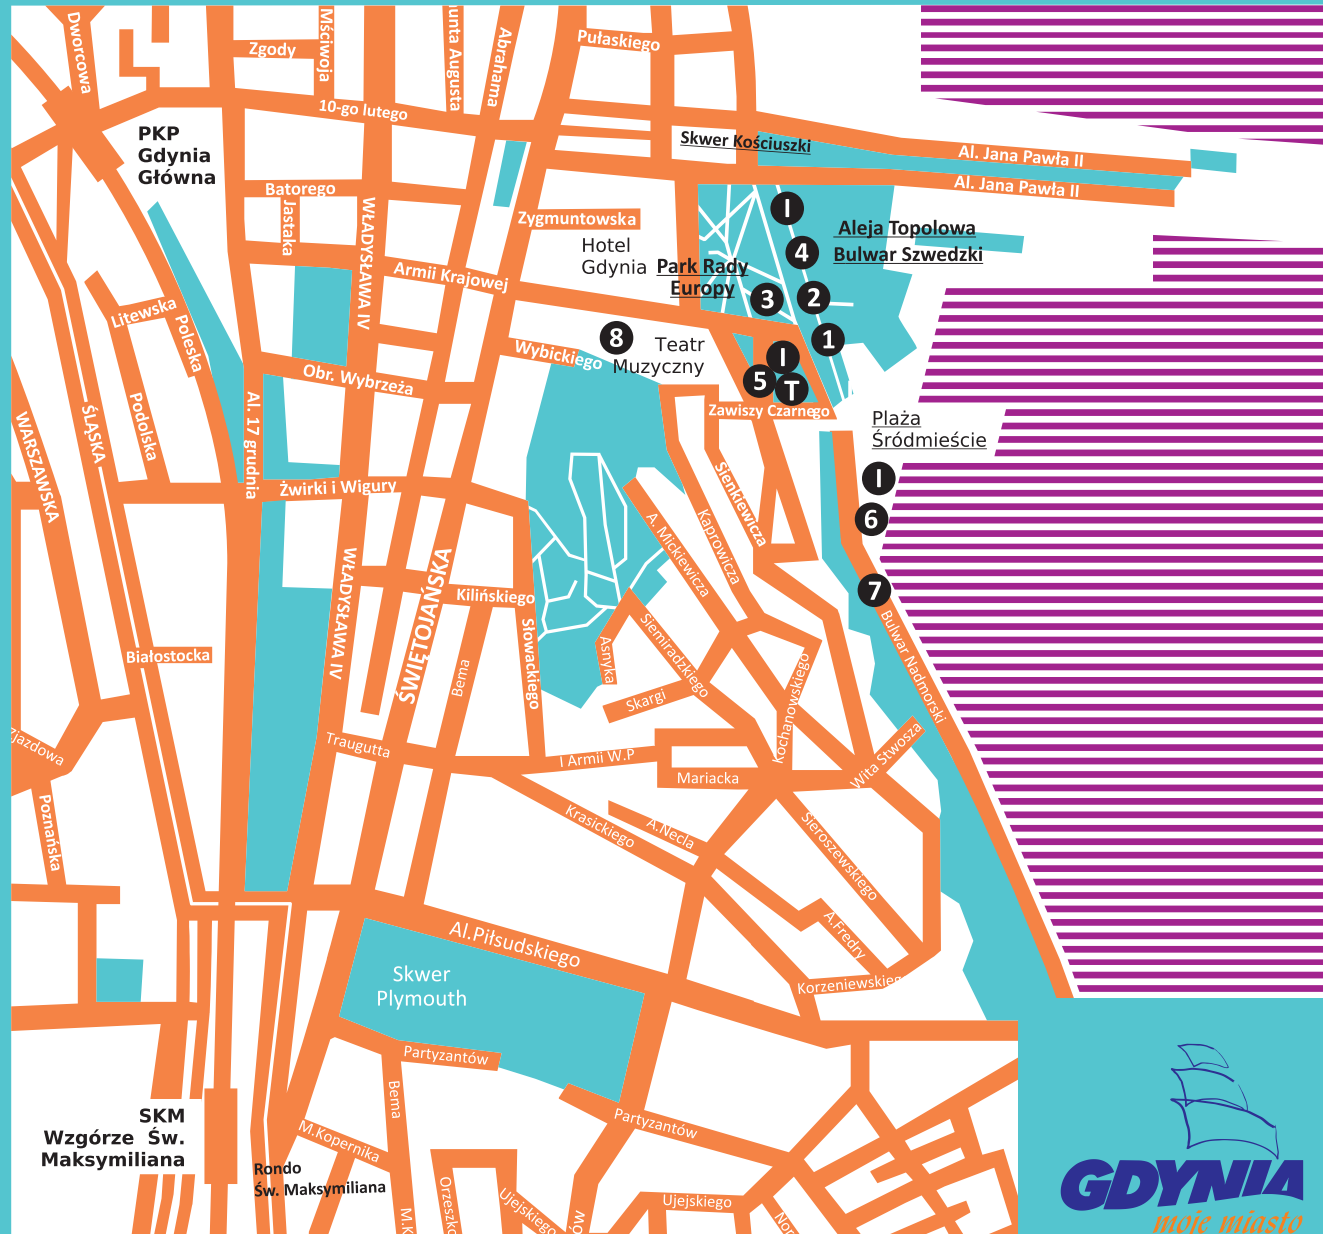

CUDA WIANKI

Wstęp Wolny!

30 GDYNIA CZERWCA

MAPA CudaWianki 2012

www.cudawianki.eu

1-8 - CUDAWIANKI MIEJSCA:

- 1. Warsztaty Aleja Cudów + Akcja Wianki**
Aleja Topolowa | g. 12.00-18.00
- 2. Cudafunki! | Strefa Street Dance**
Aleja Topolowa | g. 13.00-18.00
- 3. Strefa Relaksu**
Park Rady Europy | g. 12.00-18.00
- 4. Kids Corner | Strefa dla dzieci 2+**
Aleja Topolowa | g. 12.00-18.00
- 5. Cuda Tour - Alternatywne Zwiedzanie Miasta**
start: przystanek autobusowy | Parking przy Zawiszy Czarnego | g. 12.00-18.00
- 6. Scena koncertowa**
Plaża Śródmieście | start: 19.00
- 7. Bulwar Sztuki przy Gdynia Playground**
Bulwar Nadmorski | g. 12.00-18.00
- 8. Flash Mob**
Plac Grunwaldzki przy Teatrze Muzycznym | g. 12.00-16.00
18.30 - finał Flash Mob na Plaży Śródmieście

I - PUNKTY INFO | INFOPOINTY:

- Punkt 1**
Zabytkowy trolejbus | Parking przy Zawiszy Czarnego | g. 12.00-20.00
- Punkt 2**
Aleja Topolowa przy Skwerze Kościuszki | g. 12.00-18.00
- Punkt 3 + Mediapoint**
Bulwar Nadmorski przy Cafe Minga | g. 12.00-24.00
- T - Punkt Taxi | Taxi Point**
Parking przy Zawiszy Czarnego | Oficjalny przewoźnik Cudawianki 2012
City Plus Taxi | 058 668 00 00 | 0 726 606 606
- Punkt Pogotowia Ratunkowego, Policji i Straży Pożarnej oraz Punkt Monitoringu Ochrony znajduje się na Bulwarze Nadmorskim przy Kawiarni Minga.