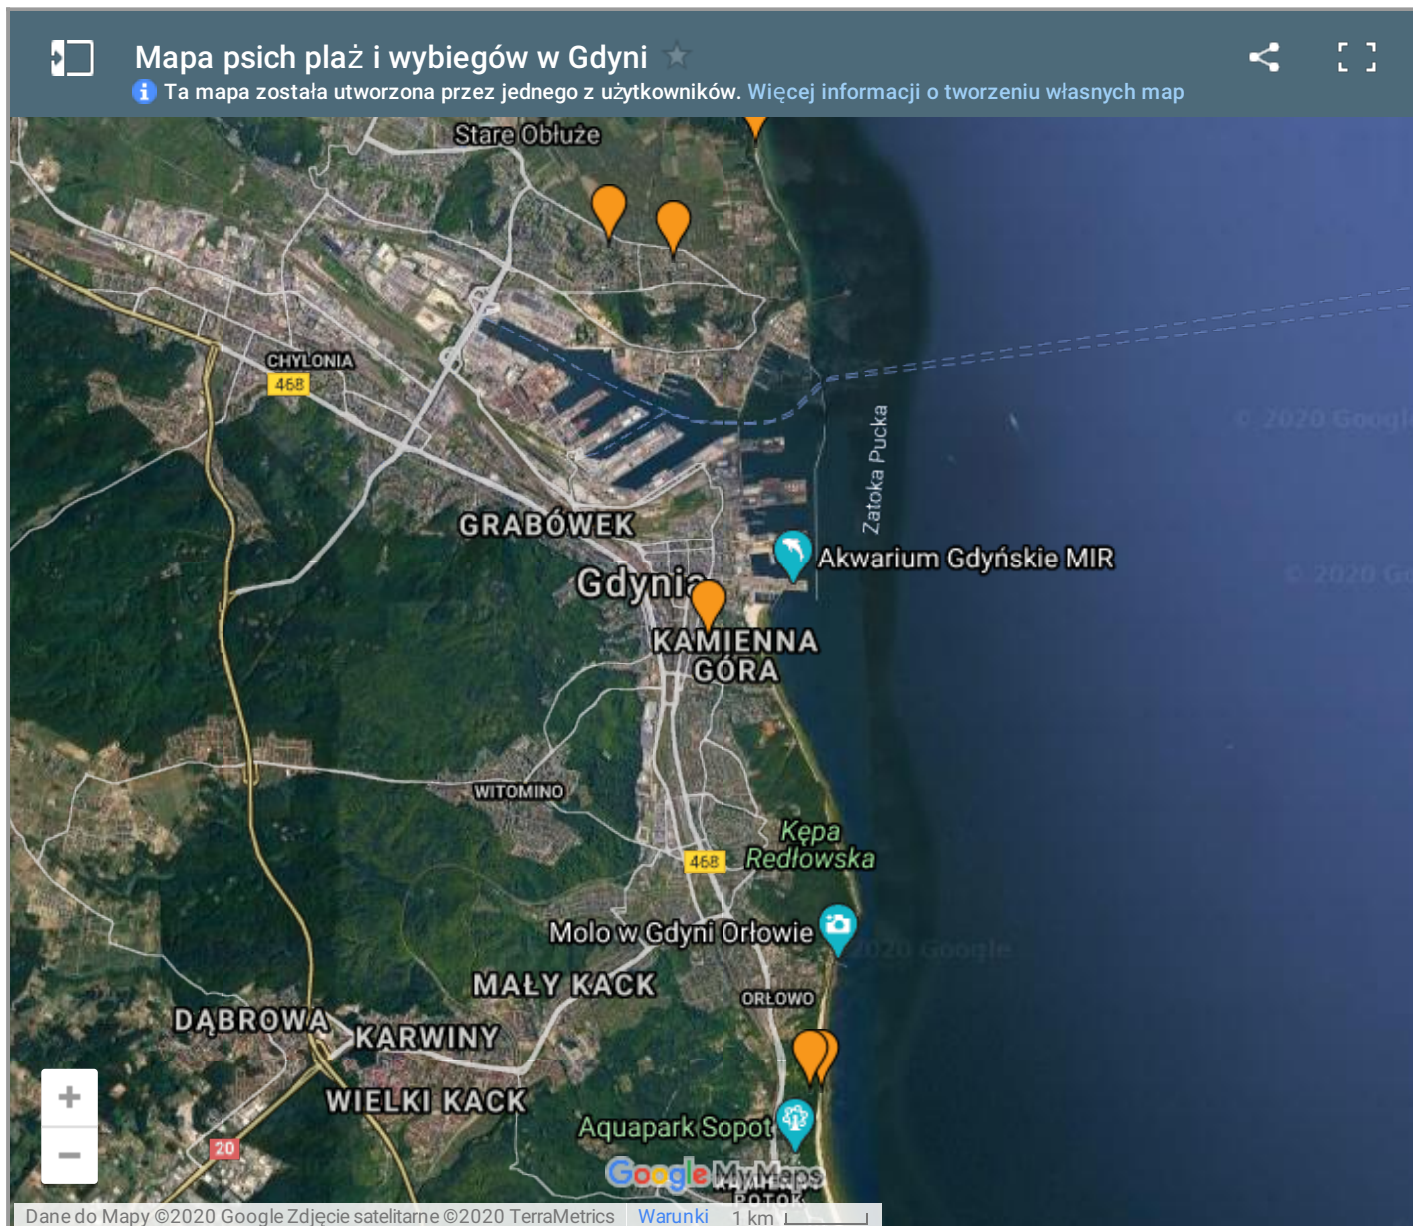

REKREACJA Z PSEM NA PLAŻY LUB WYBIEGU

Opublikowano:

24.07.2013 10:50

Autor:

Administrator

Źródło: <https://www.gdynia.pl/mieszkaniec/rekreacja-3,7153/rekreacja-z-psem-na-plazy-lub-wybiegu,481734>