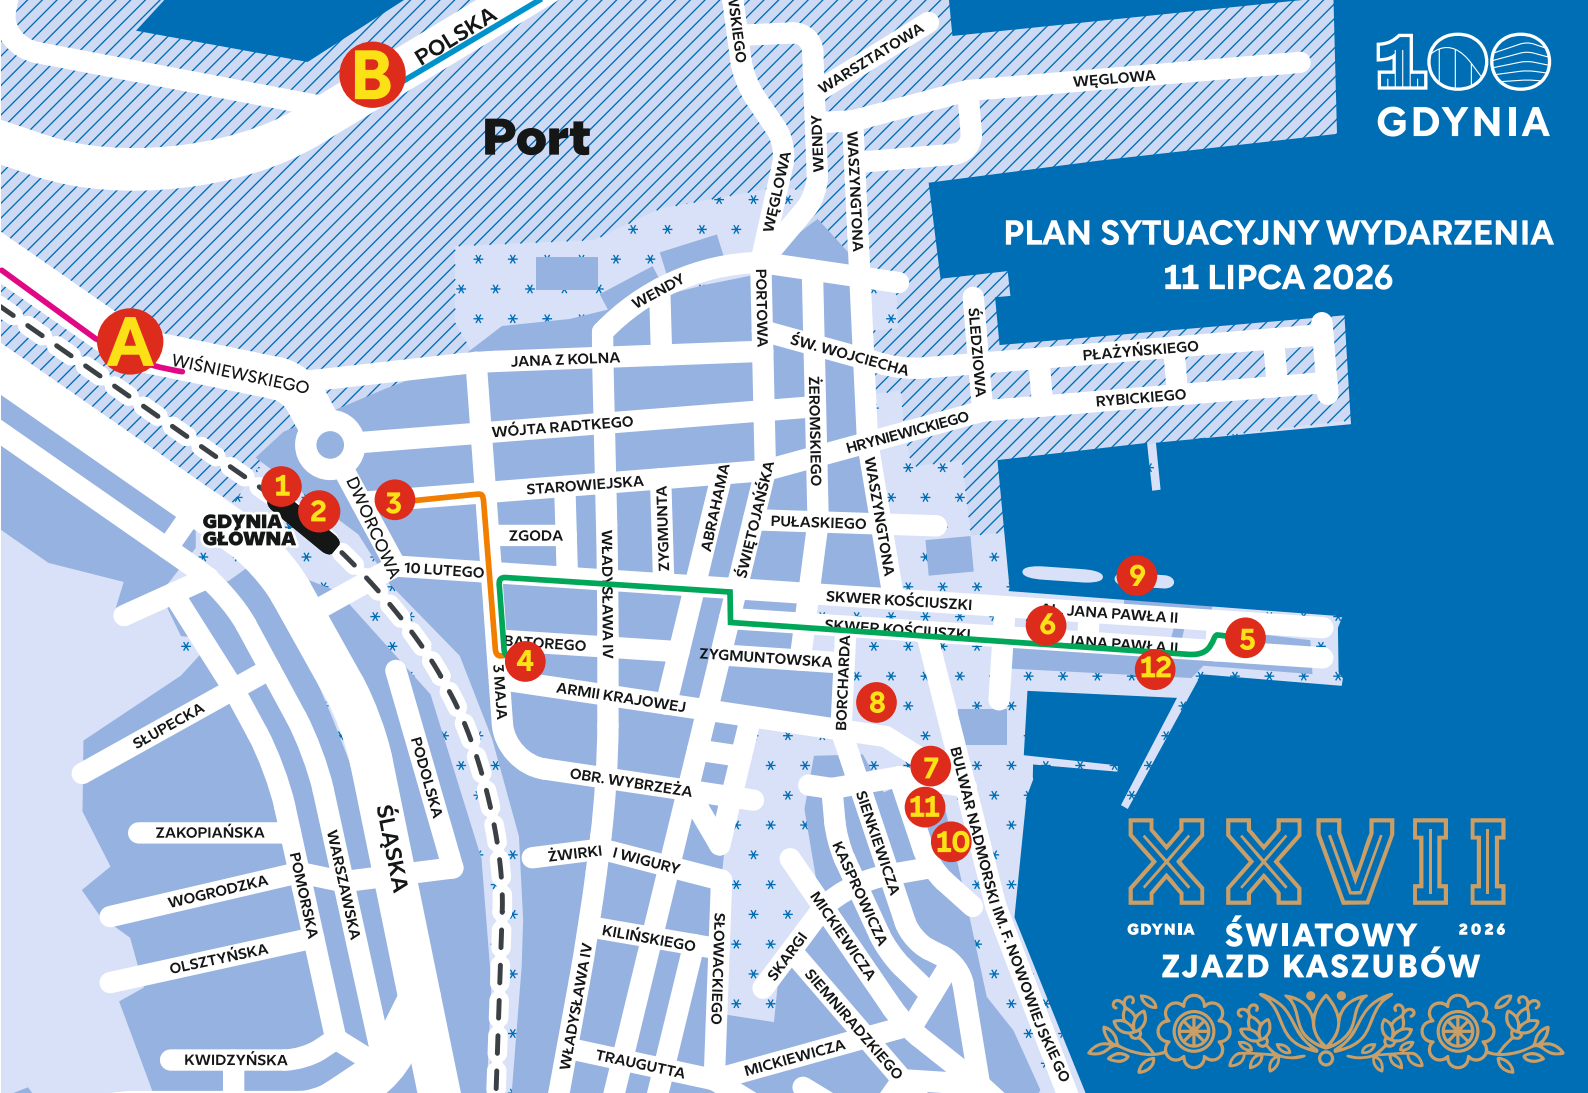

Port

PLAN SYTUACYJNY WYDARZENIA
11 LIPCA 2026

- 1 Dworzec Gdynia Główna
- 2 Punkt informacyjny XXVII Światowego Zjazdu Kaszubów
- 3 Miejsce ustawienia szyku przemarszu ul. Starowiejska, ul. Dworcowa
- 4 Przemarsz ulicami Starowiejską, 3 Maja do Kościoła Najświętszego Serca Pana Jezusa
- 5 Kościół Najświętszego Serca Pana Jezusa
- 6 Kaszubski przemarsz z Kościoła ulicą 10 Lutego pod Scenę Główną na Moło Południowym (przy Akwarium Gdynskim)
- 7 Scena główna, Moło Południowe – oficjalne otwarcie XXVII Światowego Zjazdu Kaszubów, występy artystyczne
- 8 Strefa gastronomiczno-handlowa tradycji, smaków i rękodziela kaszubskiego
- 9 Mała scena, Plac Wolnej Ukrainy - Kaszubskie brzmienia w alternatywnej odstonie, strefa gastronomiczno-konsumpcyjna
- 10 Strefa sportowa „Kaszëbë znaczy Arka”, Turniej Kaszubskiej Bùczki, Miasteczko Zdrowia Szpitali Pomorskich, Gra SPY GAY
- 11 „Dar Pomorza” – Turniej Kaszubskiej Bałki
- 12 Muzeum Marynarki Wojennej – muzycznie oraz filmowo o Kaszubach i Gdyni
- 11 Muzeum Miasta Gdyni – literatura i edukacja na Kaszubach, ekspozycja czasowa
- 12 Wydział Nawigacyjny Uniwersytetu Morskiego w Gdyni – wykłady o Kaszubach
- A Strefa wysadzania pasażerów autokarów - uczestników zjazdu
- B Strefa postoju autokarów przewożących uczestników zjazdu