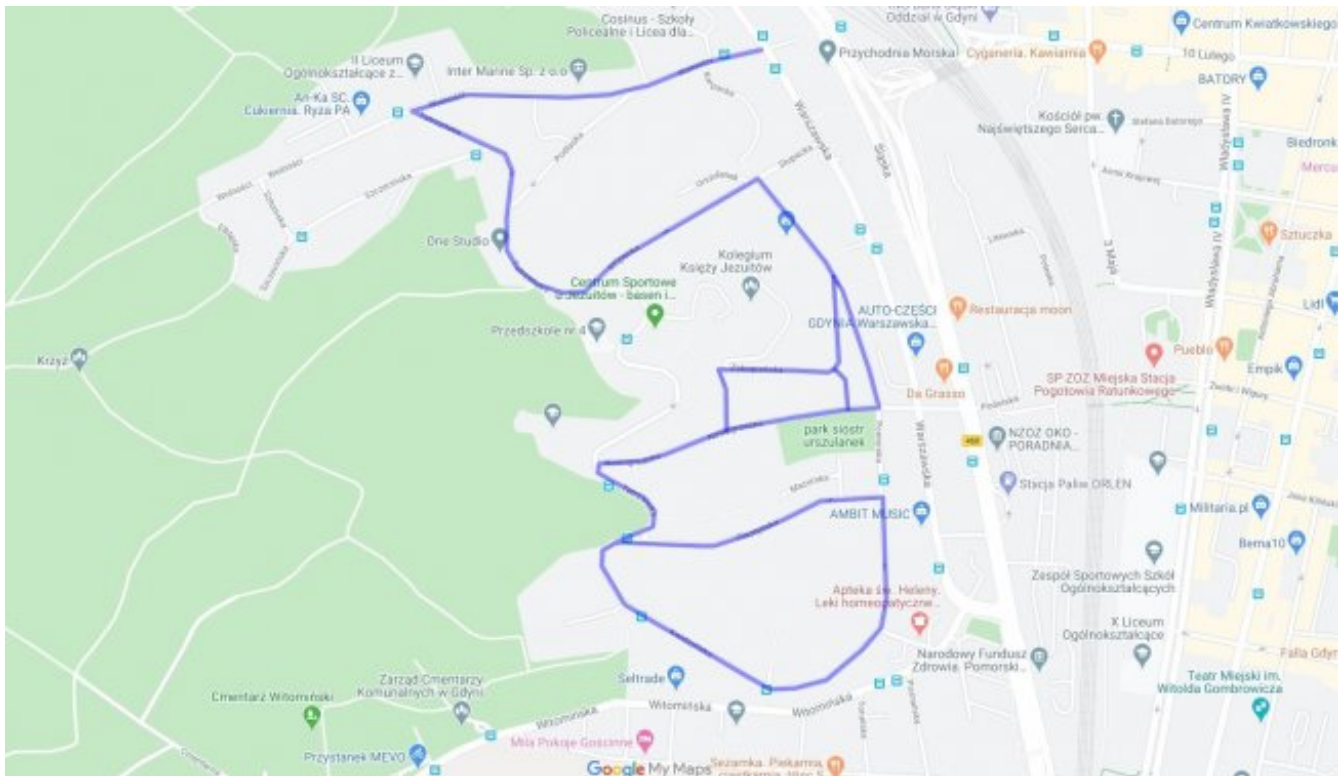

Gdyński Szlak Modernizmu - trasa Działki Leśne

Opublikowano:

09.07.2020 15:30

Autor:

Estera Grubert

Zaktualizowano:

27.07.2020 14:49

Zmodyfikował:

Estera Grubert

Źródło: <https://www.gdynia.pl/ru/grodskie-marshruty,7369/gdyski-szlak-modernizmu-trasa-dzialki-lesne,550621>